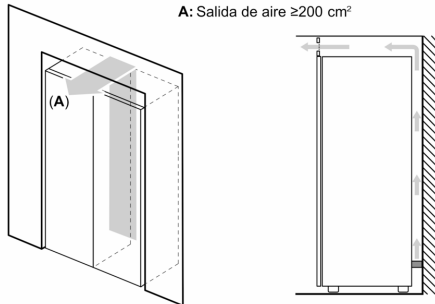

Serie 4, Congelador de libre instalación, 186 x 60 cm, Acero inoxidable antihuellas GSN36VIEP

	a	b	c	d	e	f
KSW36, GSD36	187					
KSV36, KSF36, GSN36, GSV36	186					
KSV33, GSN33, GSV33	176	60	65	58	60	119,5
KSV29, GSN29, GSV29	161					
GSV24	146					
GSN51	161					
GSN54	176	70	78	70	70	142
GSN58	191					

- a Altura
- b Ancho
- c Profundidad con la puerta cerrada sin tirador
- d Profundidad del armario
- e Ancho con la puerta abierta y sin tirador
- f Profundidad con la puerta abierta sin tirador

Dimensiones en cm